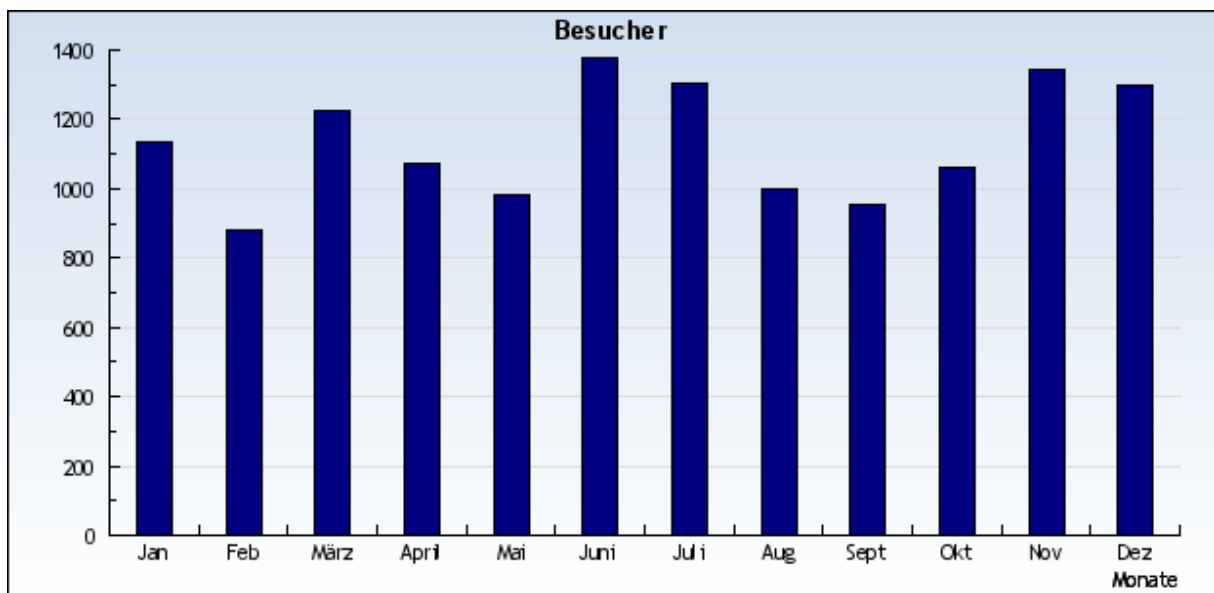

## WEB-Statistik Kantorei der Kaiser-Wilhelm-Gedächtnis-Kirche 2006 bis 2009

Besucher auf [www.kantorei-berlin.de](http://www.kantorei-berlin.de)

Grafische Darstellung

vom 1. Januar 2009 bis 31. Dezember 2009

Insgesamt 16022 Besucher

vom 1. Januar 2008 bis 31. Dezember 2008

Insgesamt: 15428 Besucher

vom 1. Januar 2007 bis 31. Dezember 2007

Insgesamt: 13629 Besucher

vom 1. Januar 2006 bis 31. Dezember 2006

Insgesamt: 7022 Besucher