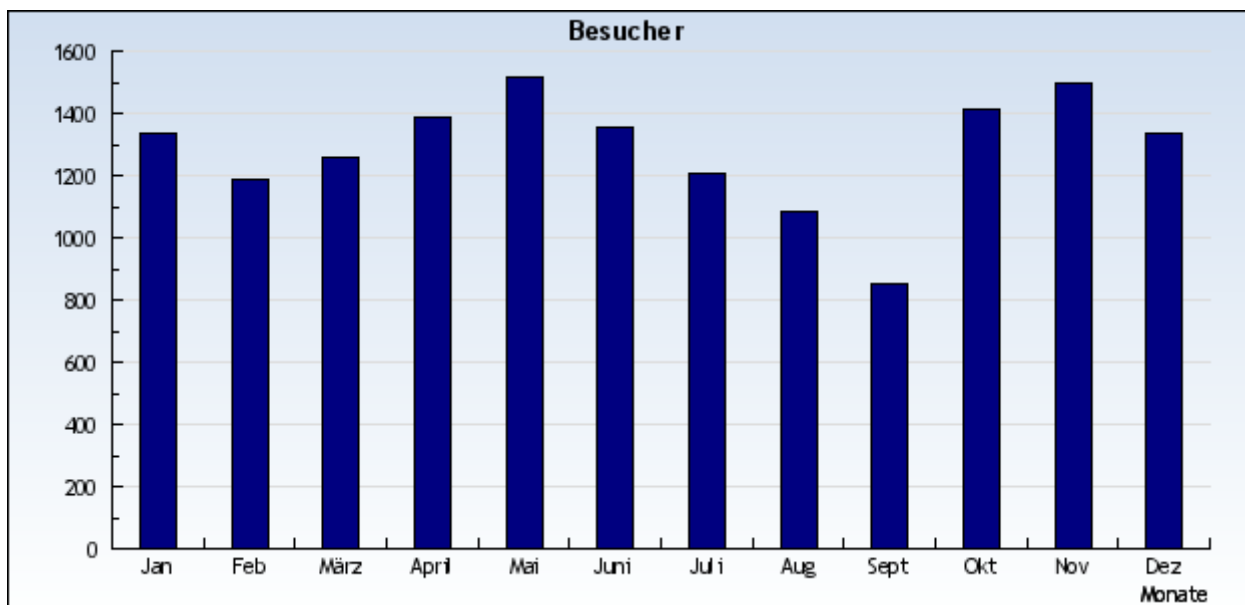

## WEB-Statistik Kantorei der Kaiser-Wilhelm-Gedächtnis-Kirche 2006 bis 2009

Besucher auf [www.kantorei-berlin.de](http://www.kantorei-berlin.de)

Grafische Darstellung

vom 1. Januar 2009 bis 31. Dezember 2009

Insgesamt 16022 Besucher

vom 1. Januar 2008 bis 31. Dezember 2008

Insgesamt: 15428 Besucher

vom 1. Januar 2007 bis 31. Dezember 2007

Insgesamt: 13629 Besucher

vom 1. Januar 2006 bis 31. Dezember 2006

Insgesamt: 7022 Besucher