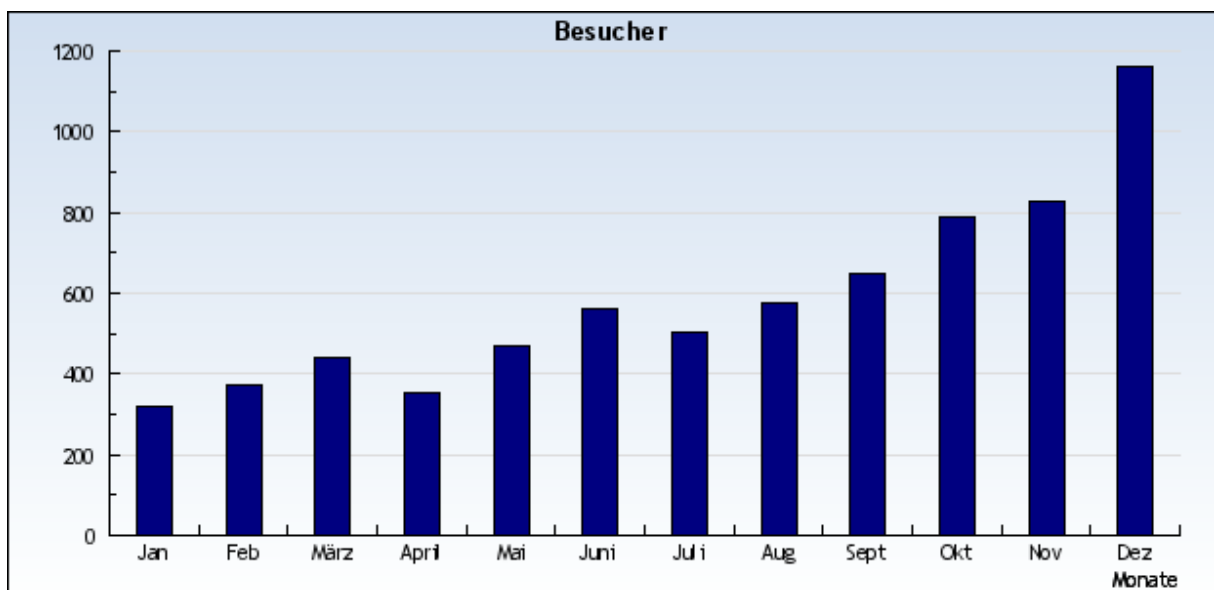

Insgesamt 16022 Besucher

vom 1. Januar 2008 bis 31. Dezember 2008

Insgesamt: 15428 Besucher

vom 1. Januar 2007 bis 31. Dezember 2007

Insgesamt: 13629 Besucher

vom 1. Januar 2006 bis 31. Dezember 2006

Insgesamt: 7022 Besucher