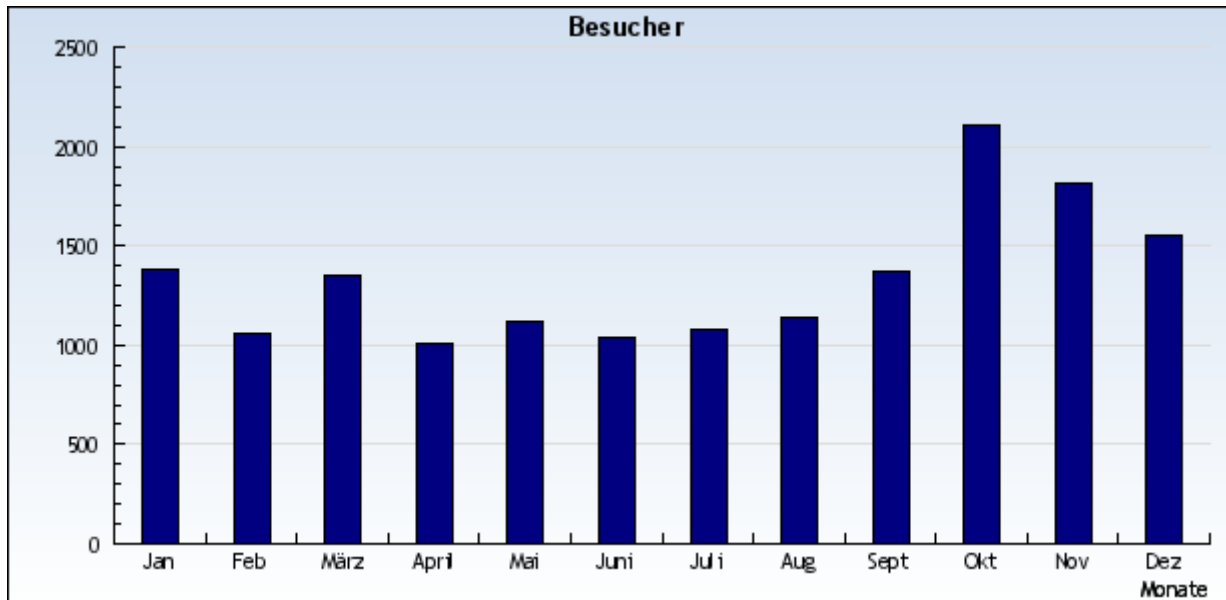

## WEB-Statistik Kantorei der Kaiser-Wilhelm-Gedächtnis-Kirche 2006 bis 2009

Besucher auf [www.kantorei-berlin.de](http://www.kantorei-berlin.de)

Grafische Darstellung

vom 1. Januar 2009 bis 31. Dezember 2009

Insgesamt 16022 Besucher

vom 1. Januar 2008 bis 31. Dezember 2008

Insgesamt: 15428 Besucher

vom 1. Januar 2007 bis 31. Dezember 2007

Insgesamt: 13629 Besucher

vom 1. Januar 2006 bis 31. Dezember 2006

Insgesamt: 7022 Besucher